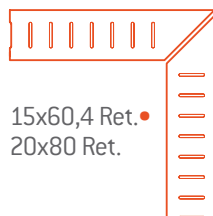

**\* Elemento ad Elle**

30x60,4x5 Ret.  
30x120,8x5 Ret.  
40x80x5 Ret.

**Elemento ad Elle  
angolo DX**

30x60,4x5 Ret.  
30x120,8x5 Ret.  
40x80x5 Ret.

**Elemento ad Elle  
angolo SX**

30x60,4x5 Ret.  
30x120,8x5 Ret.  
40x80x5 Ret.

**Elemento ad Elle  
angolare esterno**

30x60,4x5 Ret.  
30x120,8x5 Ret.  
40x80x5 Ret.

**Elemento ad Elle  
angolare interno**

30x60,4x5 Ret.  
30x120,8x5 Ret.  
40x80x5 Ret.

**\* Gradone toro**

30x60,4 Ret.  
30x120,8 Ret.  
40x80 Ret.

**Gradone costa retta  
angolo SX**

30x60,4x2 Ret.  
30x120,8x2 Ret.  
40x80x2 Ret.

**Gradone costa retta  
angolare esterno**

30x60,4x2 Ret.  
30x120,8x2 Ret.  
40x80x2 Ret.

**Gradone costa retta  
angolare interno**

30x60,4x2 Ret.  
30x120,8x2 Ret.  
40x80x2 Ret.

**\* Step**

30x60,4 Ret.  
30x120,8 Ret.  
40x80 Ret.

**\*\* Griglia  
per piscina**

15x60,4 Ret. •  
20x80 Ret.

**Griglia angolare  
per piscina**

15x60,4 Ret. •  
20x80 Ret.